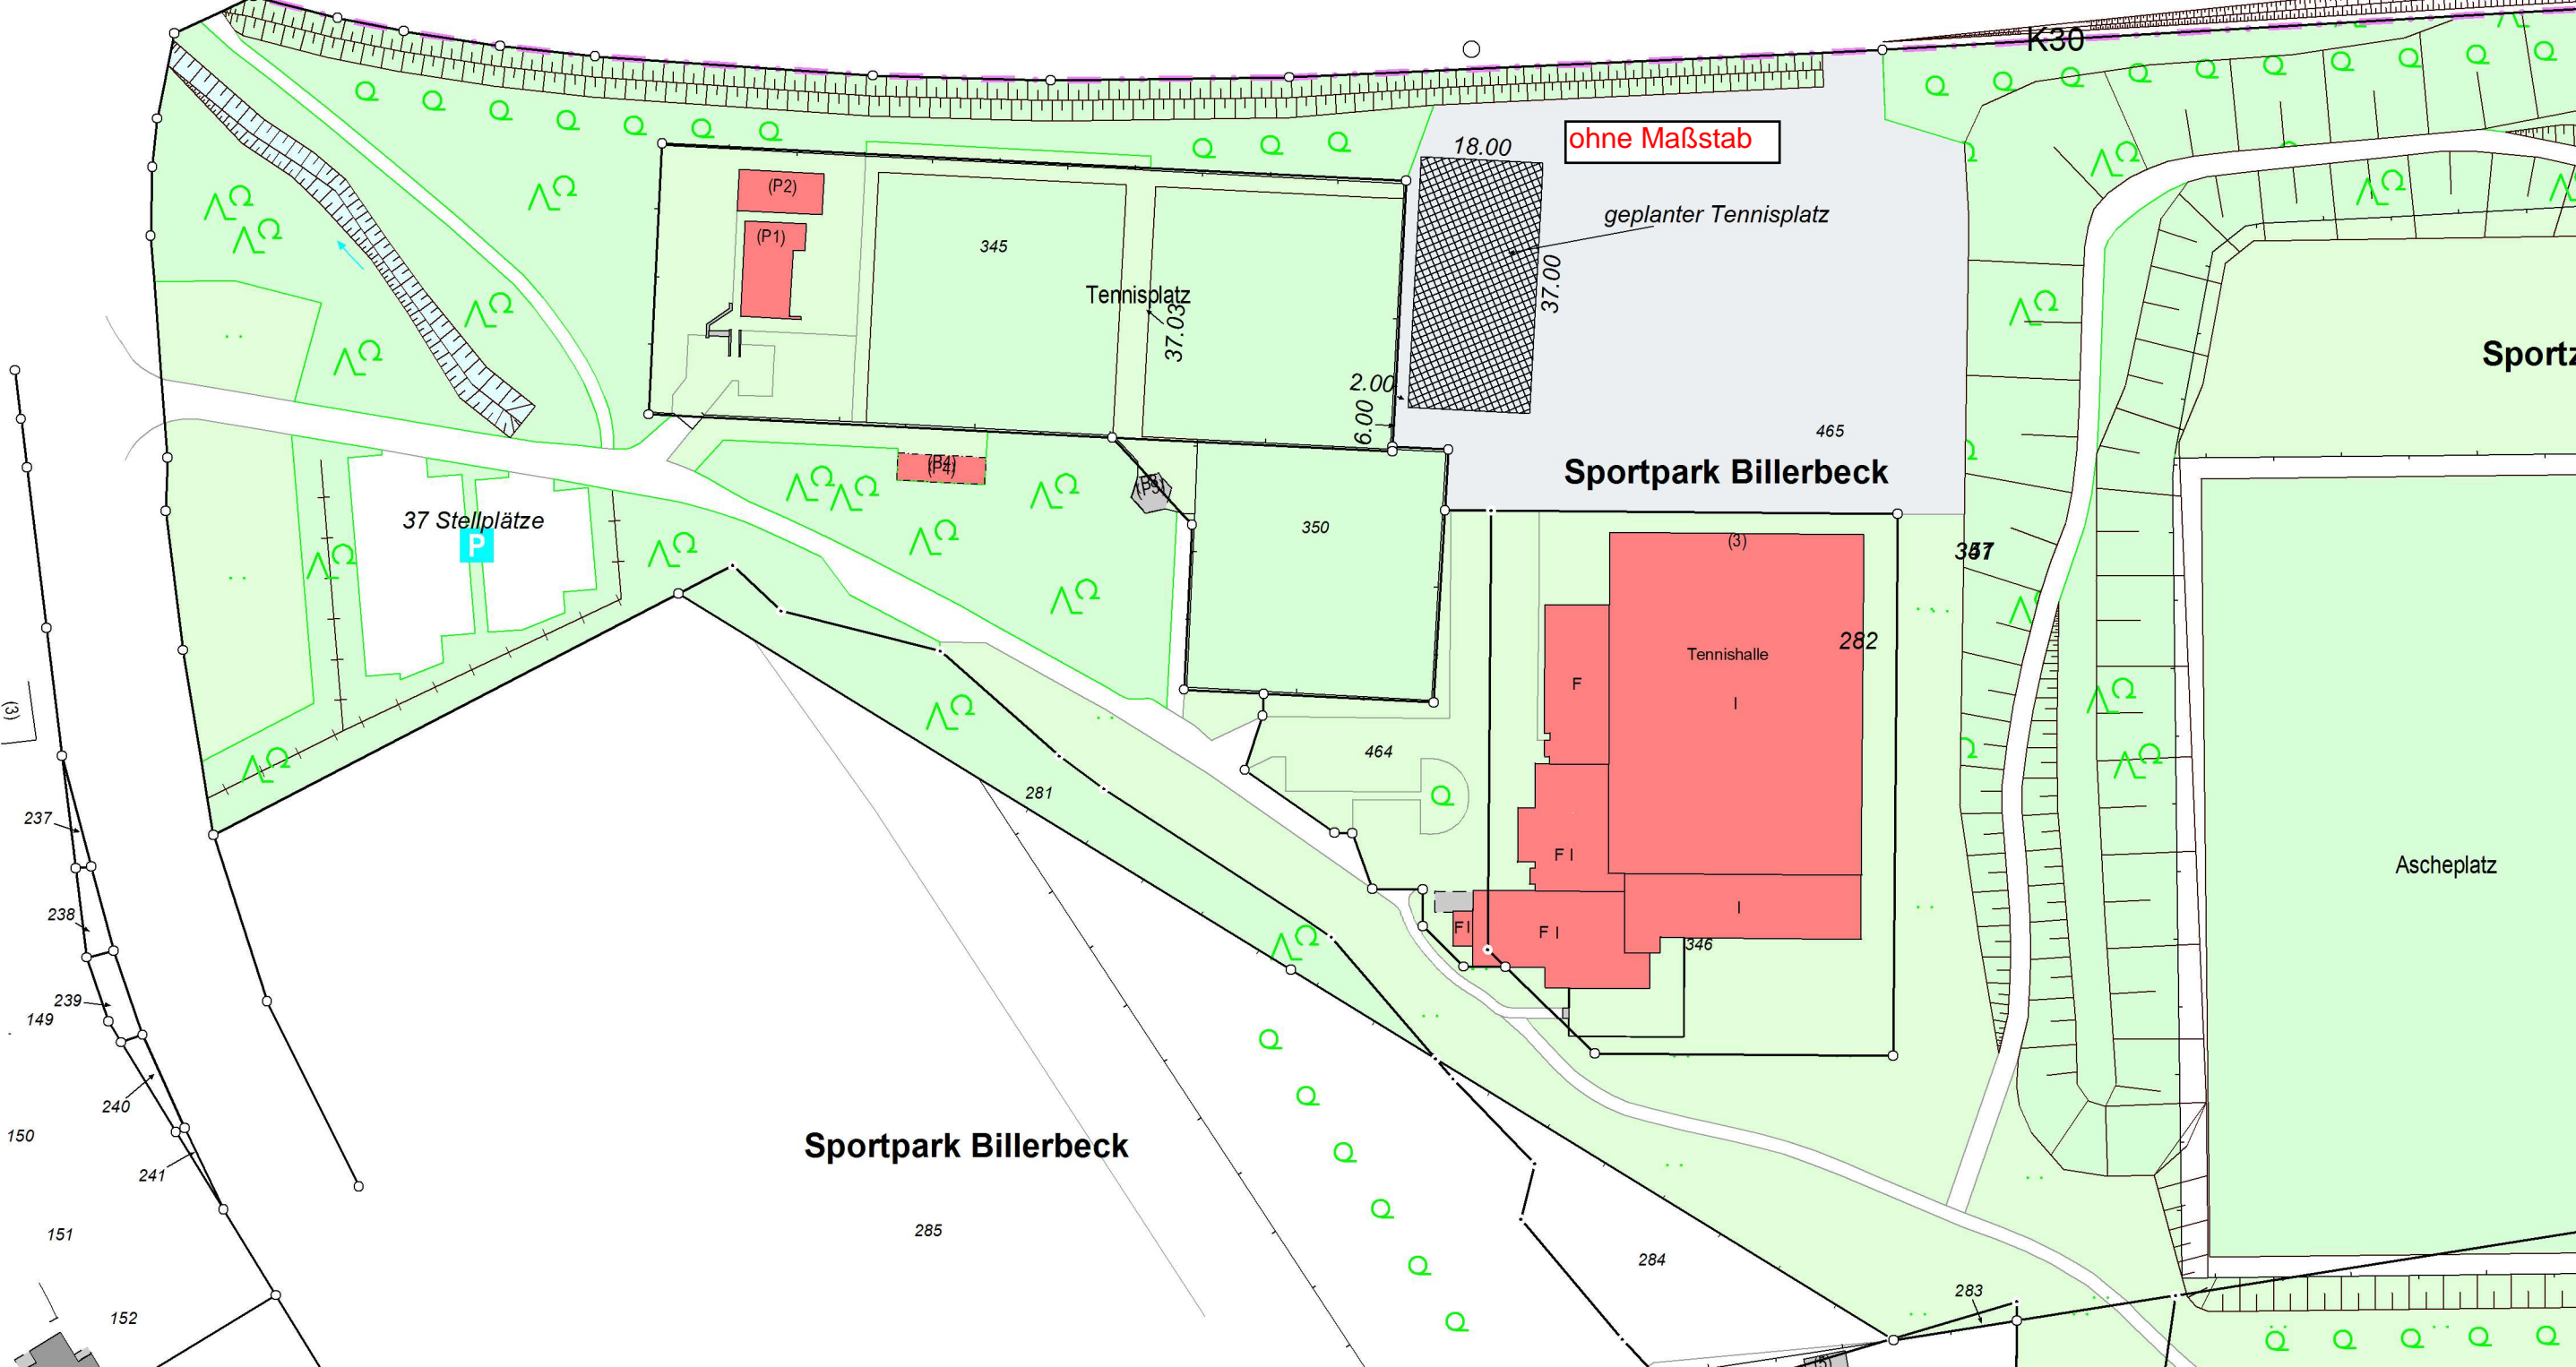

K 30 Helker Berg

Sportpark Billerbeck