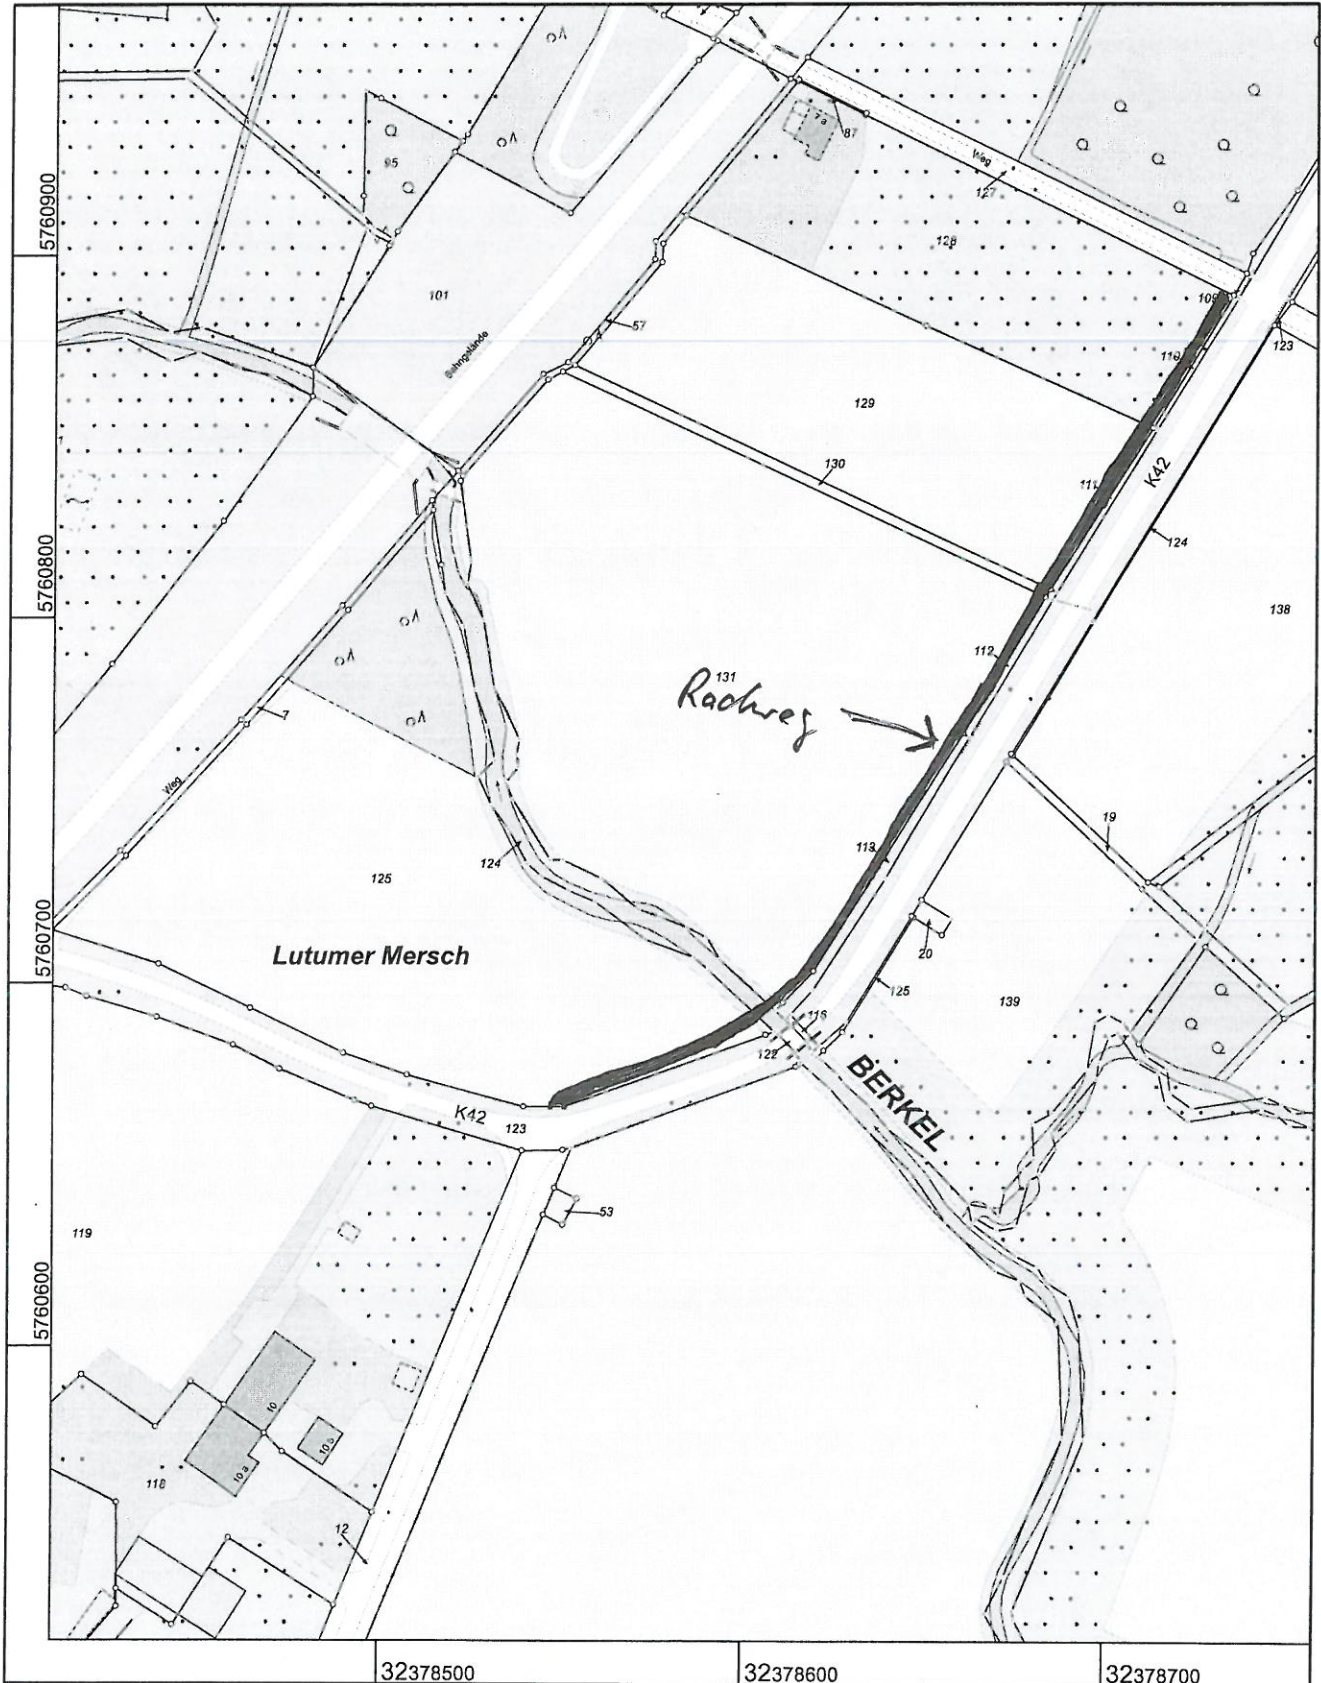

**Kreis Coesfeld
Katasteramt**

Friedrich-Ebert-Straße 7
48653 Coesfeld

**Auszug aus dem
Liegenschaftskataster**

Flurkarte NRW 1:2000

Flurstück: 131
Flur: 51
Gemarkung: Billerbeck-Kirchspiel
Lutumer Mersch, Billerbeck

Erstellt: 30.05.2016
Zeichen:

Maßstab 1 : 2000

20 40 60 80 100 Meter

© Kreis Coesfeld