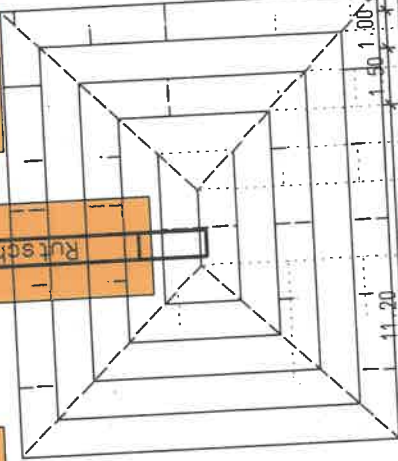

Flutlichtmast

Geräteschrank

vorh. Wegleuchte

Müll

neue Wegleuchte

1.50 11.00 1.00  
Flutlichtmast

20 3.40 11.20 20

Baustraße - Schotterrosen

neue Wegleuchte

Flutlichtmast

Stufenanlage - Höhe je 40 cm

OG24 Lat Pulldown

OG10 Squat

OG23 Low Row

OG37 Core Rack

OG30 Bench Press